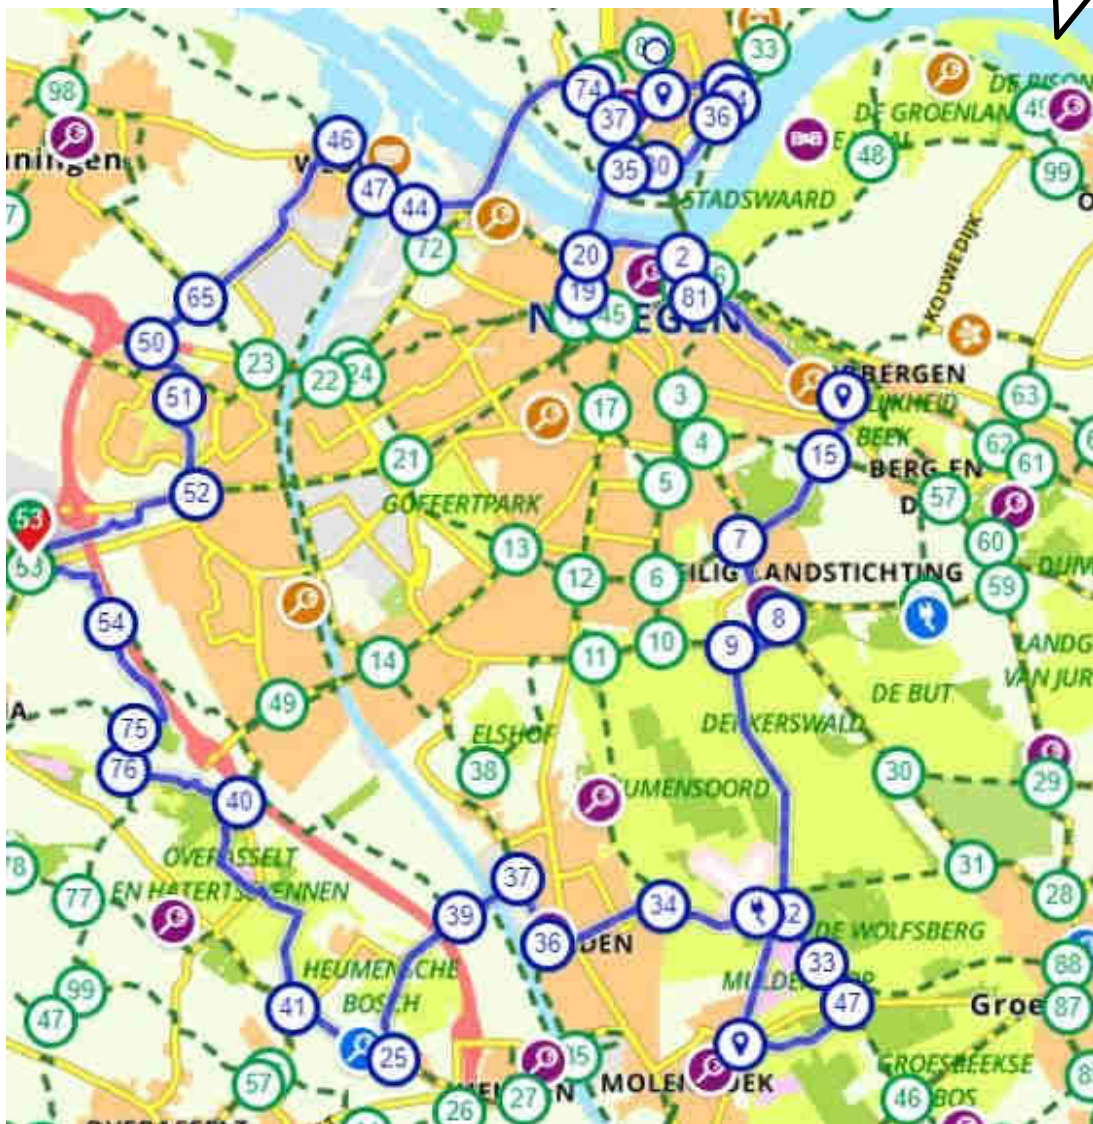

Waal

15. Juni

Start Parkeerterrein Zaltbommel
 Beersteeg 6 5301HR Zaltbommel

66. 78. 77. 76. 91. 75. 74. 56. 58. 73. 72. 13. 71.
 23. 44. 82. 80. 24. 69. 84. 67. 78.

De Virieusingel Maarten van Rossumsingel 65. 66.

Maasheggen en Maasduinen

29. Juni

Start Tennispark Gennep Kalboerstraat 3 6591BJ Gennep

Kalboerstraat. Markt. Zandstraat. 25. Picardië. Ketelhuis.

52. 53. 93. 45. 44. 43. 85. 15. 27. 33. 83.

Siebengewalds weg. > 90. Rechts 82. 81. 69. 89. 40.

55. 38. 4. 17. 1. 15. 14. 7. > 51. Rotonde Links Weverstaat.

Brugstraat. Touwslagers Groes. Tennispark.

Rondje Nijmegen

13.Juli

Startplaats Weg door de Berendonck 6603LN Wijchen

53. 52. 51. 50. 65. 46. 47. 44. 74. 37. Laauwikstraat
Karl Marxstraat 34. 36. 80. 35. 19. 20. 2. 81.

Noord - Oost - Brabant

19.Okt

Startplaats De Kranenhof. Kranenhofseweg. 10. 5364NP.
 Escharen. 29. 36. 21. 20. 48. 56. LA< Langs Peelkanaal.
 Udens dijk. 63. 62. 95. 96. 41. Graspeel Langstraat. 57. 22.
 LA< Graafse weg 35. 83. 82. 81. 5. 80. 4. 66. 67. 10.
 29.