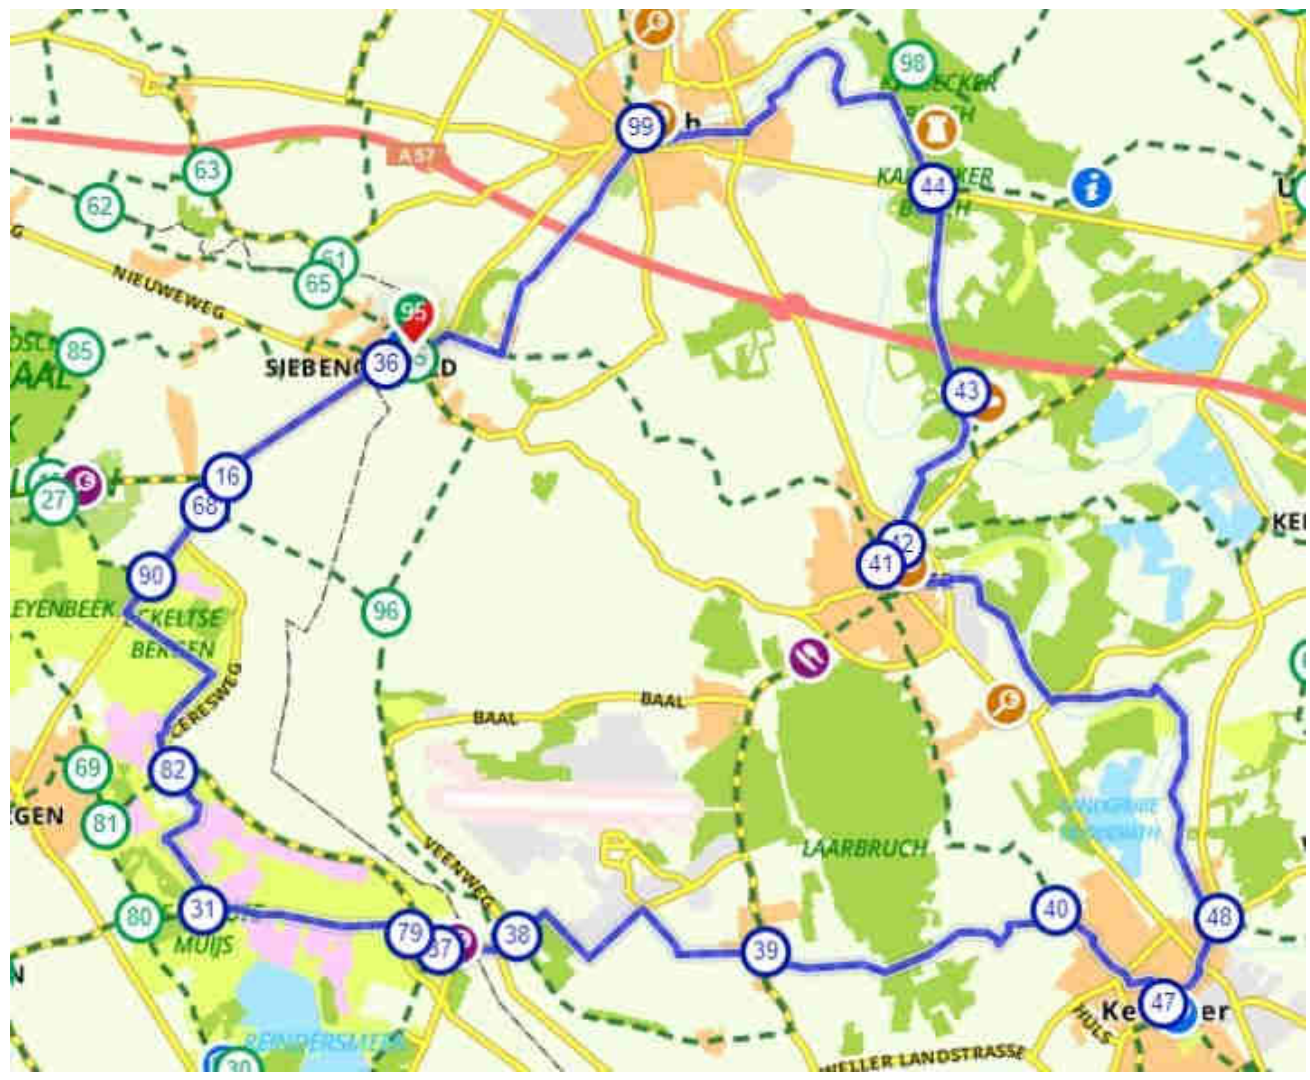

Linge Tocht

20.April

Startplaats Sportpark. Rhelico. Boutensteinseweg. Enspijk.

51. 16. 97. 98. 99. Nieuwe Zuiderlingedijk Heuklum.

32. 31. 49. 57. 48. 82. 81. 22. 80. 14. 64. 54. 55.

31. 30. 53. 52. 47. 51. Sportpark.

Landgoed De Utrecht

Startplaats Gemeentsedijk. Biest-Houtakker.

10. 4. 2. 61. 62. 49. 69. 69. 98. 99. 32. 95.
54. 53. 40. 8. 50. 38. 51. 42. 5. 10.

Populierenland

Startplaats Sportpark Bremhorst 1 Sint-Oedenrode.

22. 66. 67. 68. 31. 52. 51. 30. 41. 17.

11. 12. 13. 14. 16. 18. 39. 56. 53. 52.

60. 61. 54. 55. 34. 33. 22.

Kevelaer

Startplaats Gochsedijk 87 5853AA Siebengewald.

95. 99. 44. 43. 42. 41. 48. 47. 40. 39. 38. 37. 79.
31. 82. 90. 68. 16. 36. 95.

Noord - Oost - Brabant

19.Okt

Startplaats De Kranenhof. Kranenhofseweg. 10. 5364NP.
 Escharen. 29. 36. 21. 20. 48. 56. LA< Langs Peelkanaal.
 Udens dijk. 63. 62. 95. 96. 41. Graspeel Langstraat. 57. 22.
 LA< Graafse weg 35. 83. 82. 81. 5. 80. 4. 66. 67. 10.
 29.