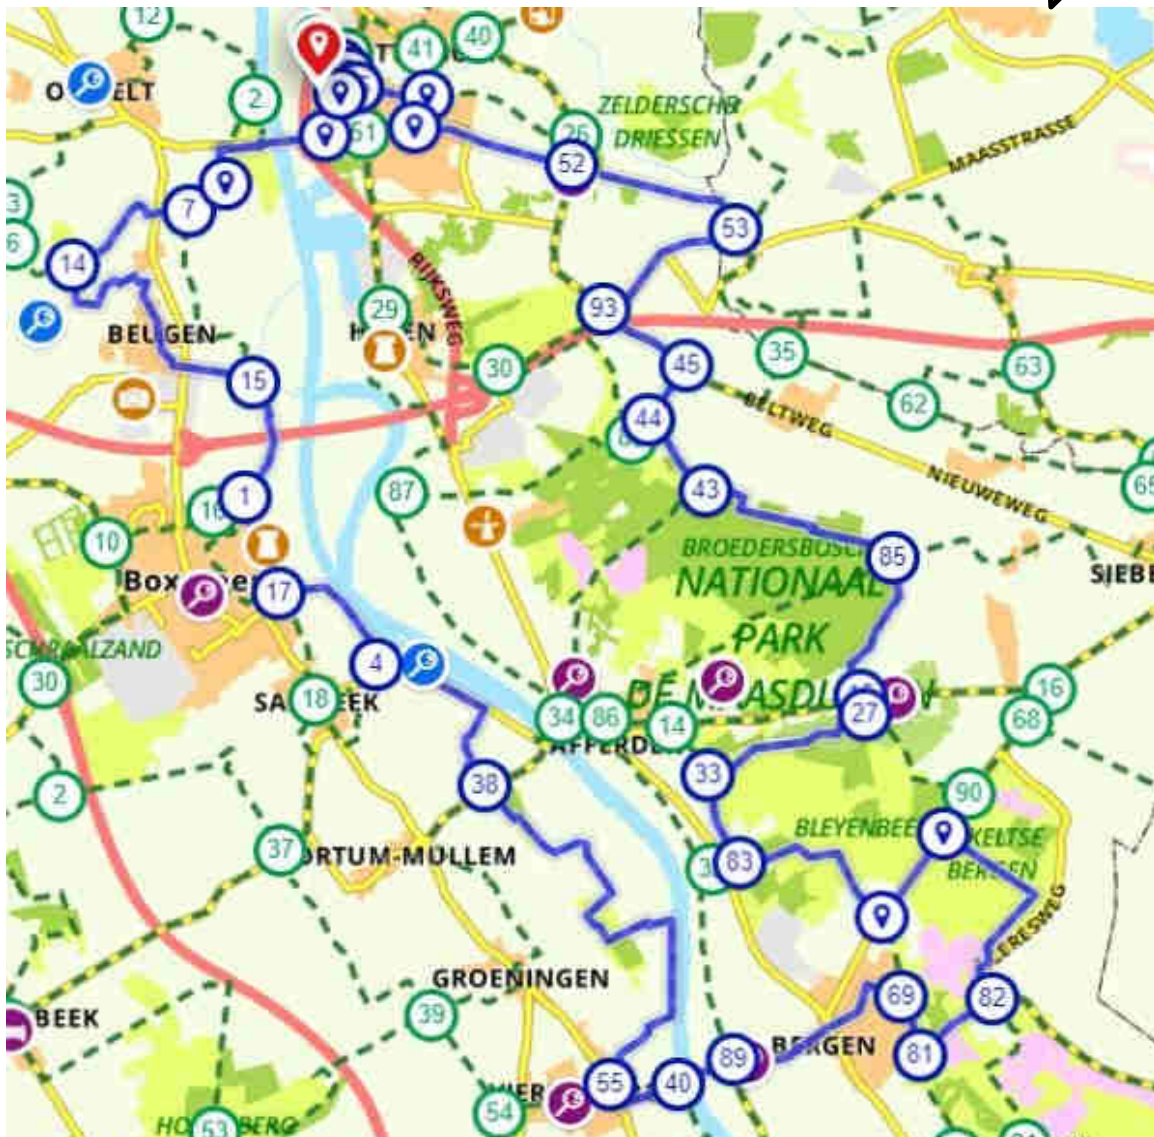

22. 66. 67. 68. 31. 52. 51. 30. 41. 17.

11. 12. 13. 14. 16. 18. 39. 56. 53. 52.

60. 61. 54. 55. 34. 33. 22.

Kevelaer

Startplaats Gochsedijk 87 5853AA Siebengewald.

95. 99. 44. 43. 42. 41. 48. 47. 40. 39. 38. 37. 79.
31. 82. 90. 68. 16. 36. 95.

Waal

15. Juni

Start Parkeerterrein Zaltbommel
 Beersteeg 6 5301HR Zaltbommel

66. 78. 77. 76. 91. 75. 74. 56. 58. 73. 72. 13. 71.
 23. 44. 82. 80. 24. 69. 84. 67. 78.

De Virieusingel Maarten van Rossumsingel 65. 66.

Maasheggen en Maasduinen

29. Juni

Start Tennispark Gennep Kalboerstraat 3 6591BJ Gennep

Kalboerstraat. Markt. Zandstraat. 25. Picardië. Ketelhuis.

52. 53. 93. 45. 44. 43. 85. 15. 27. 33. 83.

Siebengewalds weg. > 90. Rechts 82. 81. 69. 89. 40.

55. 38. 4. 17. 1. 15. 14. 7. > 51. Rotonde Links Weverstaat.

Brugstraat. Touwslagers Groes. Tennispark.

Rondje Nijmegen

13.Juli

Startplaats Weg door de Berendonck 6603LN Wijchen

53. 52. 51. 50. 65. 46. 47. 44. 74. 37. Laauwikstraat
Karl Marxstraat 34. 36. 80. 35. 19. 20. 2. 81.