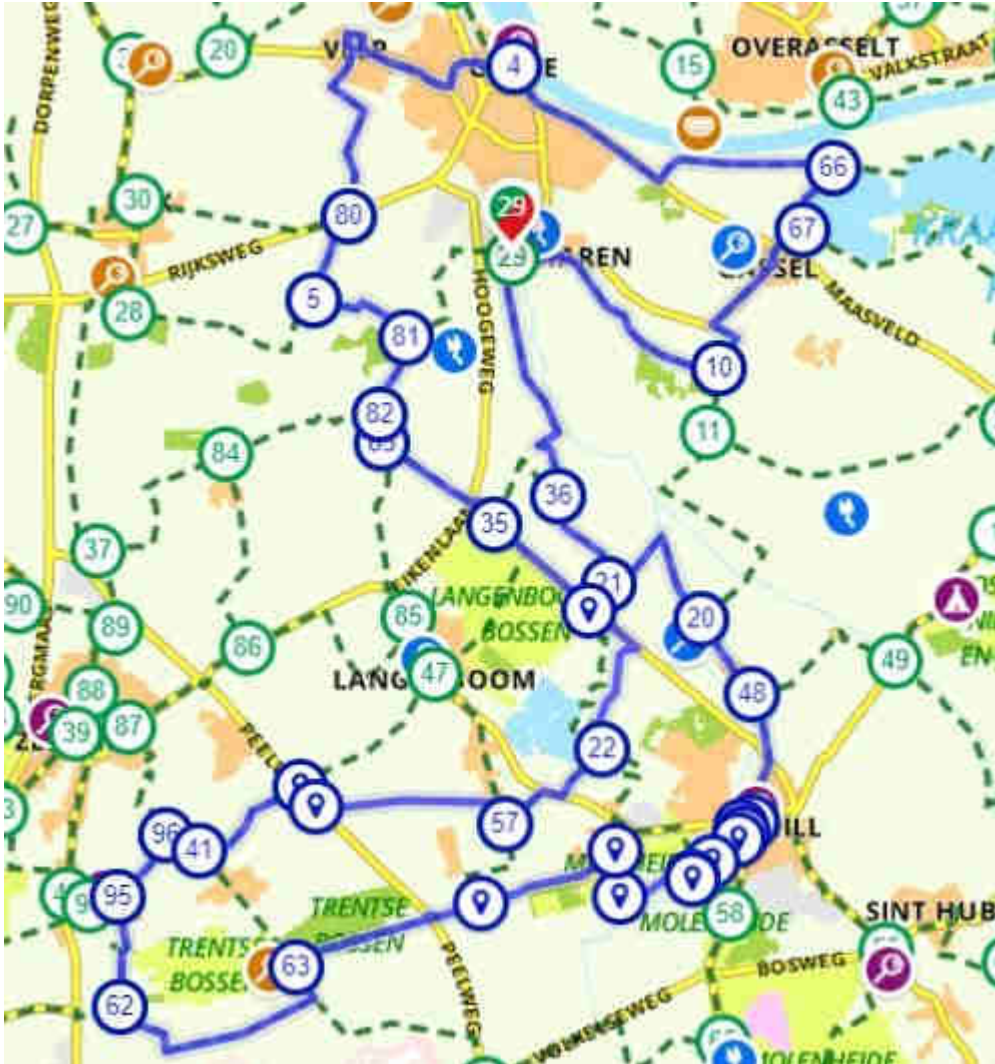

Richting 24. Fietspad over A50 naar 3.

Schipper mag ik overvaren ?

7.Sep.

Start Sportpark De Hoge Heide Pieter Breugelstraat 1

5251LA Vlijmen

93. 58. 57. 43. 42. 41. Richting Bij Fort. < LA Hoogemaasdijk

. Zeggelaarseweg . > R. Watersteeg. Hoofdstraat. De Oosten.

85. 83. 1.82. 81. 37. 97. 65. 62. 57. 59. 7. Sluisweg.

Altenaweg. 10. 15. 14. 91. 71. 75. 93.

Peel en Maas

21. Sep.

Start Duits Oorlog kerkhof Timmermansweg 75 5813AP
Ysselsteyn.

25. 85. 2.. 3. 4. 5. 50. R> 53 RA Genenberg.
90. 89. 86. 88. 87. R> 5.Schadijkerpeelweg. 41.
R> Middenpeelweg. Puttenweg. L< Paardenkopweg. 84. 25.

Meijerijstad

16
5.Okt.

Start Sportpark de Vonders De Bresser 27 5465PW Zijtaart

Van sportpark naar 93. 29. 65. 2. 81. 62. 63. 91.

21. 22. 33. 34. 35. 36. 19. 17. 41. 30. 51.

30. 51. 52. 23. 24. R. 25 LA< Hoge Biezen Sportpark

Noord - Oost - Brabant

19.Okt

Startplaats De Kranenhof. Kranenhofseweg. 10. 5364NP.
 Escharen. 29. 36. 21. 20. 48. 56. LA< Langs Peelkanaal.
 Udens dijk. 63. 62. 95. 96. 41. Graspeel Langstraat. 57. 22.
 LA< Graafse weg 35. 83. 82. 81. 5. 80. 4. 66. 67. 10.
 29.