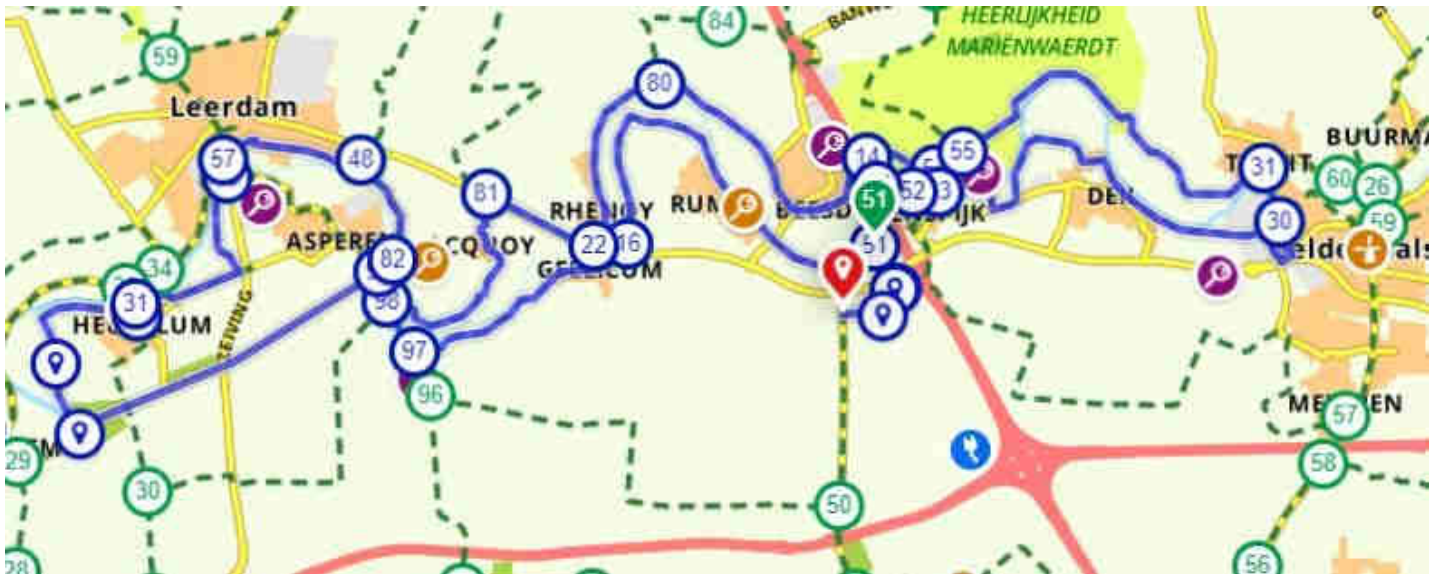

Het Groene Woud

6.April

Startplaats Parkeerplaats Loonsebaan 155 Vught.

62. 34. 10. 10. 28. 29. 66. 67. 68. 71. 69. 47. 46.
 87. 86. 90. 22. 85. 79. 84. 18. 17. 17. 77. 88. 89.
 82. 80. 79. 96. 77. 78. 83. 27. 32. 60.

Linge Tocht

20.April

Startplaats Sportpark. Rhelico. Boutensteinseweg. Enspijk.

51. 16. 97. 98. 99. Nieuwe Zuiderlingedijk Heuklum.

32. 31. 49. 57. 48. 82. 81. 22. 80. 14. 64. 54. 55.

31. 30. 53. 52. 47. 51. Sportpark.

Landgoed De Utrecht

Startplaats Gemeentsedijk. Biest-Houtakker.

10. 4. 2. 61. 62. 49. 69. 69. 98. 99. 32. 95.
54. 53. 40. 8. 50. 38. 51. 42. 5. 10.

Populierenland

Startplaats Sportpark Bremhorst 1 Sint-Oedenrode.

Noord - Oost - Brabant

19.Okt

Startplaats De Kranenhof. Kranenhofseweg. 10. 5364NP.
 Escharen. 29. 36. 21. 20. 48. 56. LA< Langs Peelkanaal.
 Udens dijk. 63. 62. 95. 96. 41. Graspeel Langstraat. 57. 22.
 LA< Graafse weg 35. 83. 82. 81. 5. 80. 4. 66. 67. 10.
 29.