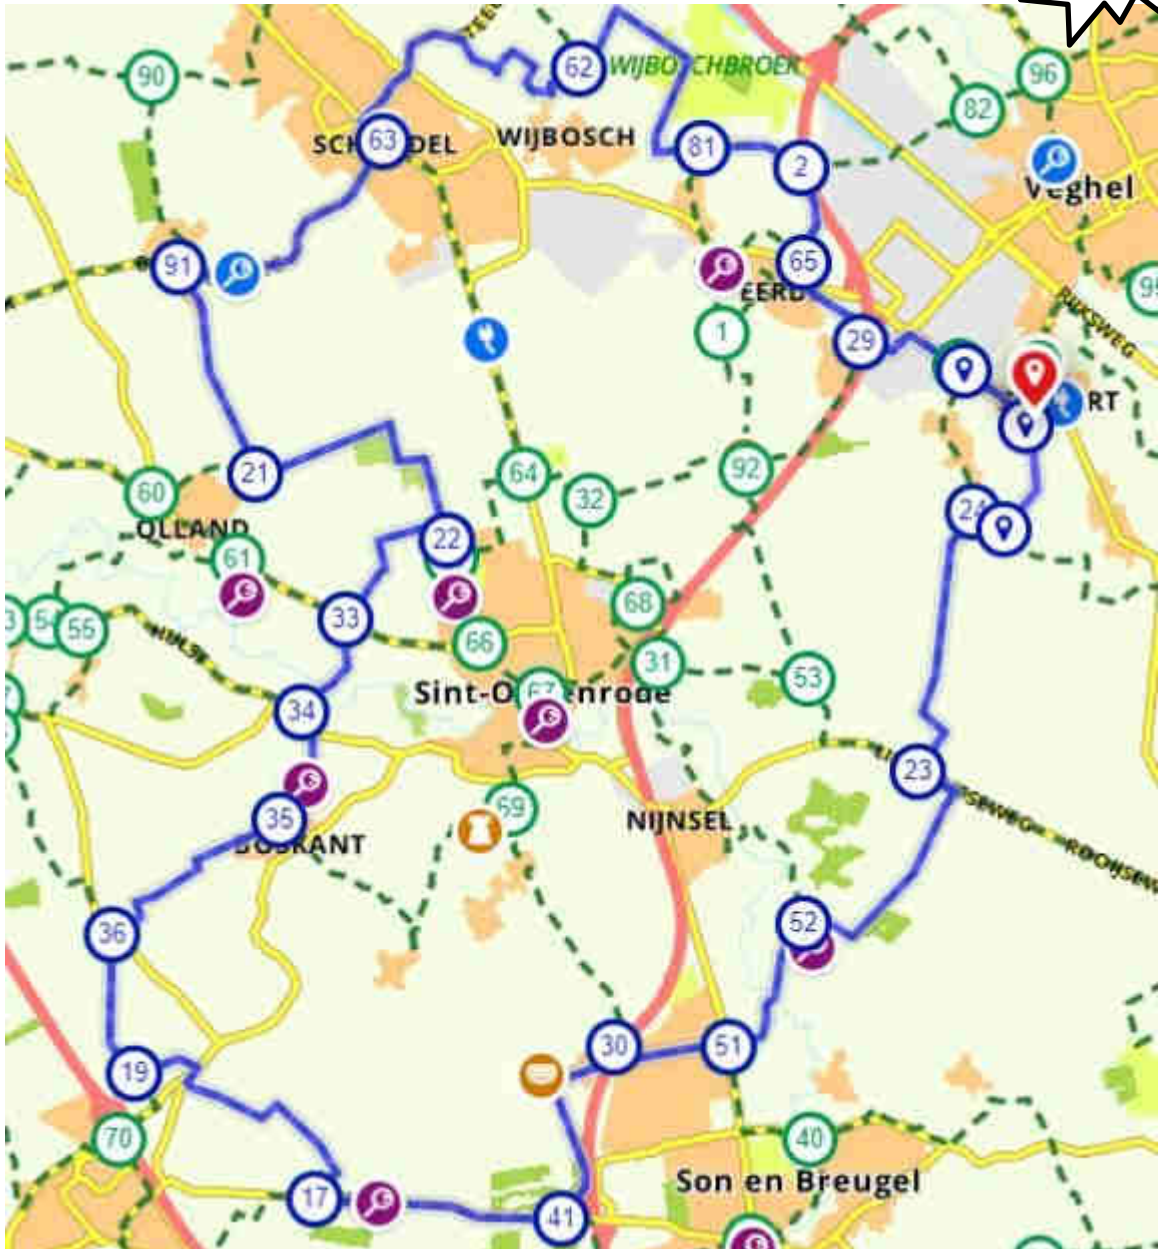

Richting 24. Fietspad over A50 naar 3.

Schipper mag ik overvaren ?

7.Sep.

Start Sportpark De Hoge Heide Pieter Breugelstraat 1

5251LA Vlijmen

93. 58. 57. 43. 42. 41. Richting Bij Fort. < LA Hoogemaasdijk

. Zeggelaarseweg . > R. Watersteeg. Hoofdstraat. De Oosten.

85. 83. 1.82. 81. 37. 97. 65. 62. 57. 59. 7. Sluisweg.

Altenaweg. 10. 15. 14. 91. 71. 75. 93.

Peel en Maas

21. Sep.

Start Duits Oorlog kerkhof Timmermansweg 75 5813AP
Ysselsteyn.

25. 85. 2.. 3. 4. 5. 50. R> 53 RA Genenberg.
90. 89. 86. 88. 87. R> 5.Schadijkerpeelweg. 41.
R> Middenpeelweg. Puttenweg. L< Paardenkopweg. 84. 25.

Meijerijstad

16
5.Okt.

Start Sportpark de Vonders De Bresser 27 5465PW Zijtaart

Van sportpark naar 93. 29. 65. 2. 81. 62. 63. 91.

21. 22. 33. 34. 35. 36. 19. 17. 41. 30. 51.

30. 51. 52. 23. 24. R. 25 LA< Hoge Biezen Sportpark

Noord - Oost - Brabant

19.Okt

Startplaats De Kranenhof. Kranenhofseweg. 10. 5364NP.
 Escharen. 29. 36. 21. 20. 48. 56. LA< Langs Peelkanaal.
 Udens dijk. 63. 62. 95. 96. 41. Graspeel Langstraat. 57. 22.
 LA< Graafse weg 35. 83. 82. 81. 5. 80. 4. 66. 67. 10.
 29.