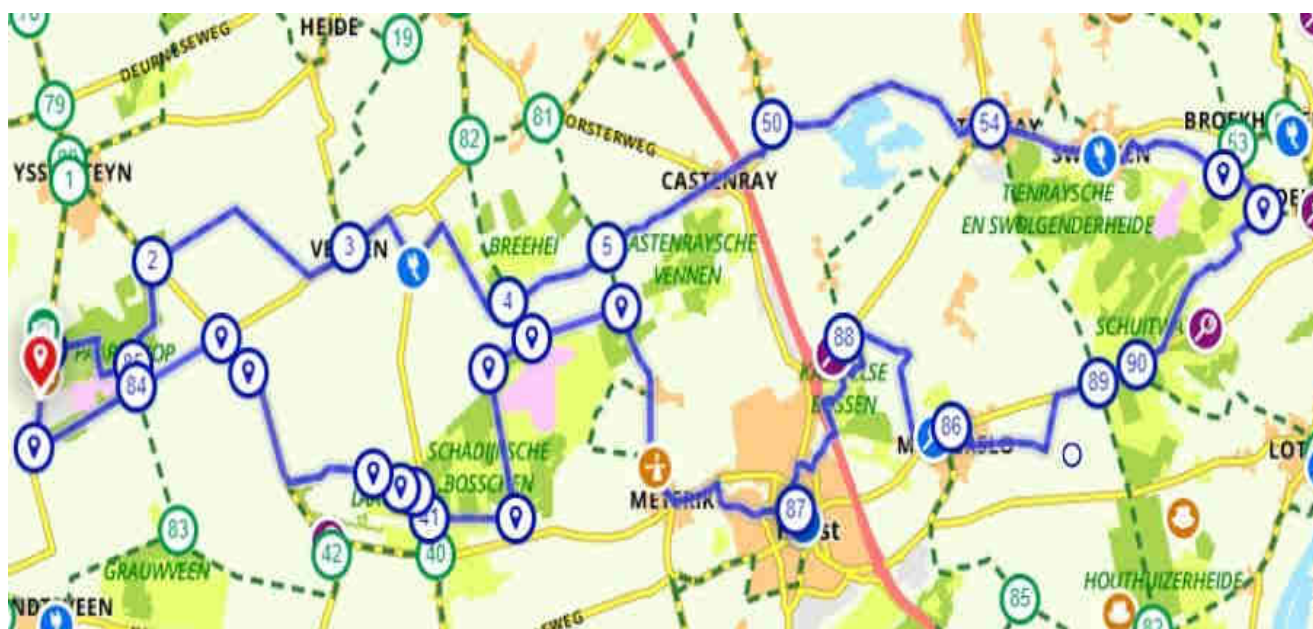

Dorpstraat. Heer van Scherpenzeelweg. Sportpark.

Posbank

24.Aug

Start parkeerplaats bij knooppunt 3 Koningsweg Schaarsbergen.

3. 92. 94. 1. 82. 32. 87. 28. 51. 52. 58. 57. 88. 63.

41. 21. 98. 61. 74. 73. 65. 66. 34. 67.

Richting 24. Fietspad over A50 naar 3.

Schipper mag ik overvaren ?

7.Sep.

Start Sportpark De Hoge Heide Pieter Breugelstraat 1

5251LA Vlijmen

93. 58. 57. 43. 42. 41. Richting Bij Fort. < LA Hoogemaasdijk

. Zeggelaarseweg . > R. Watersteeg. Hoofdstraat. De Oosten.

85. 83. 1.82. 81. 37. 97. 65. 62. 57. 59. 7. Sluisweg.

Altenaweg. 10. 15. 14. 91. 71. 75. 93.

Peel en Maas

21. Sep.

Start Duits Oorlog kerkhof Timmermansweg 75 5813AP
Ysselsteyn.

25. 85. 2.. 3. 4. 5. 50. R> 53 RA Genenberg.
90. 89. 86. 88. 87. R> 5.Schadijkerpeelweg. 41.
R> Middenpeelweg. Puttenweg. L< Paardenkopweg. 84. 25.

Noord - Oost - Brabant

19.Okt

Startplaats De Kranenhof. Kranenhofseweg. 10. 5364NP.
 Escharen. 29. 36. 21. 20. 48. 56. LA< Langs Peelkanaal.
 Udens dijk. 63. 62. 95. 96. 41. Graspeel Langstraat. 57. 22.
 LA< Graafse weg 35. 83. 82. 81. 5. 80. 4. 66. 67. 10.
 29.