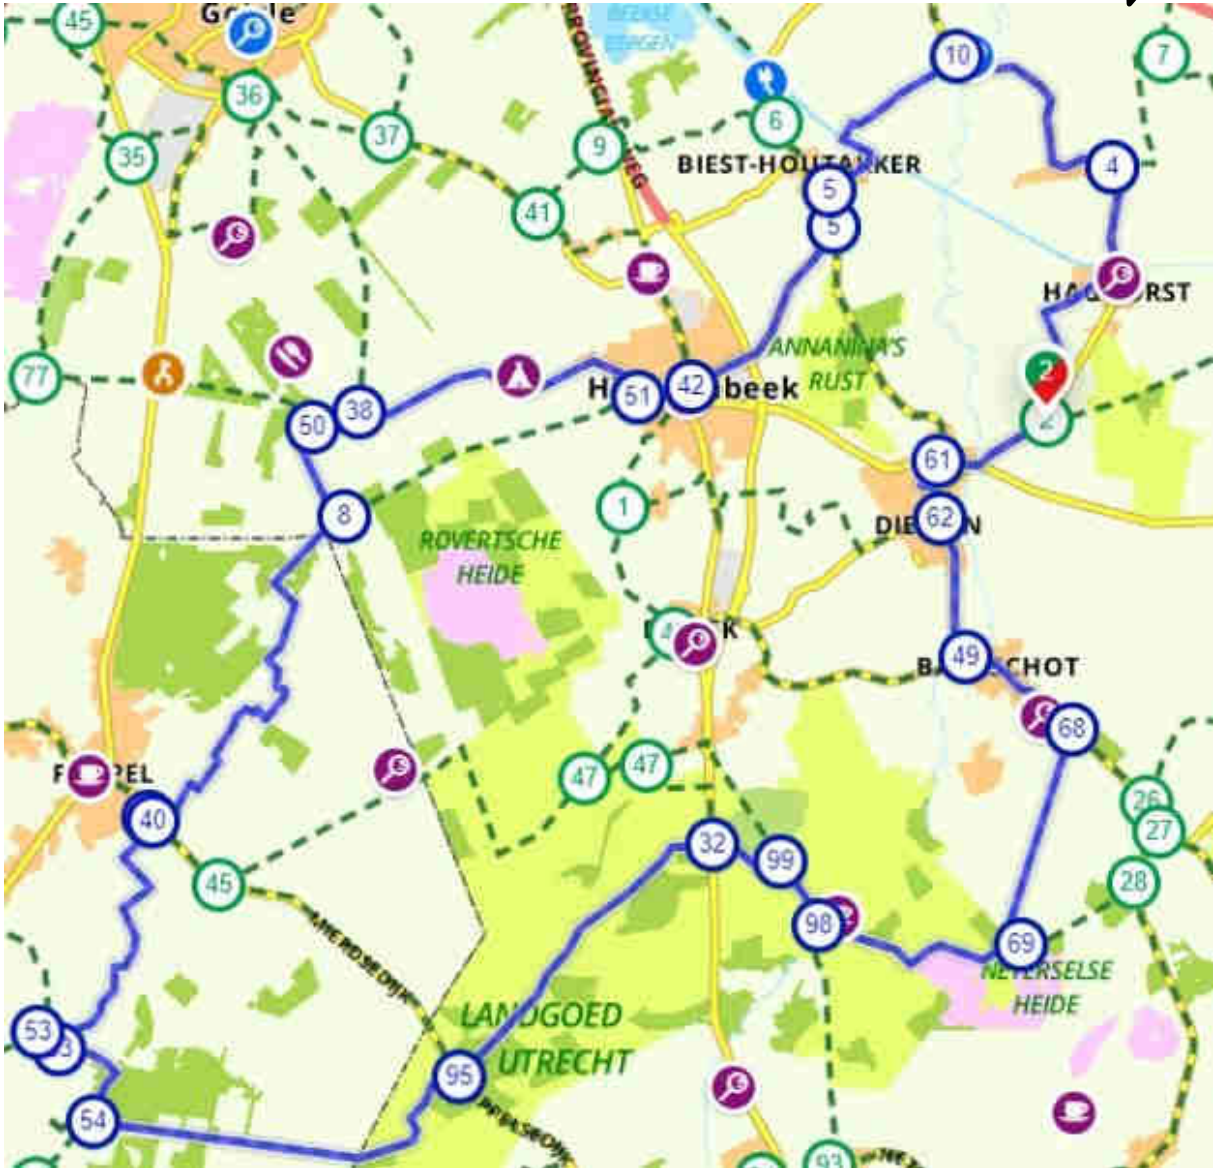

Linge Tocht

20.April

Startplaats Sportpark. Rhelico. Boutensteinseweg. Enspijk.

51. 16. 97. 98. 99. Nieuwe Zuiderlingedijk Heuklum.

32. 31. 49. 57. 48. 82. 81. 22. 80. 14. 64. 54. 55.

31. 30. 53. 52. 47. 51. Sportpark.

Landgoed De Utrecht

Startplaats Gemeentsedijk. Biest-Houtakker.

10. 4. 2. 61. 62. 49. 69. 69. 98. 99. 32. 95.
54. 53. 40. 8. 50. 38. 51. 42. 5. 10.

Populierenland

Startplaats Sportpark Bremhorst 1 Sint-Oedenrode.

22. 66. 67. 68. 31. 52. 51. 30. 41. 17.

11. 12. 13. 14. 16. 18. 39. 56. 53. 52.

60. 61. 54. 55. 34. 33. 22.

Kevelaer

Startplaats Gochsedijk 87 5853AA Siebengewald.

95. 99. 44. 43. 42. 41. 48. 47. 40. 39. 38. 37. 79.
31. 82. 90. 68. 16. 36. 95.

Noord - Oost - Brabant

19.Okt

Startplaats De Kranenhof. Kranenhofseweg. 10. 5364NP.
 Escharen. 29. 36. 21. 20. 48. 56. LA< Langs Peelkanaal.
 Udens dijk. 63. 62. 95. 96. 41. Graspeel Langstraat. 57. 22.
 LA< Graafse weg 35. 83. 82. 81. 5. 80. 4. 66. 67. 10.
 29.