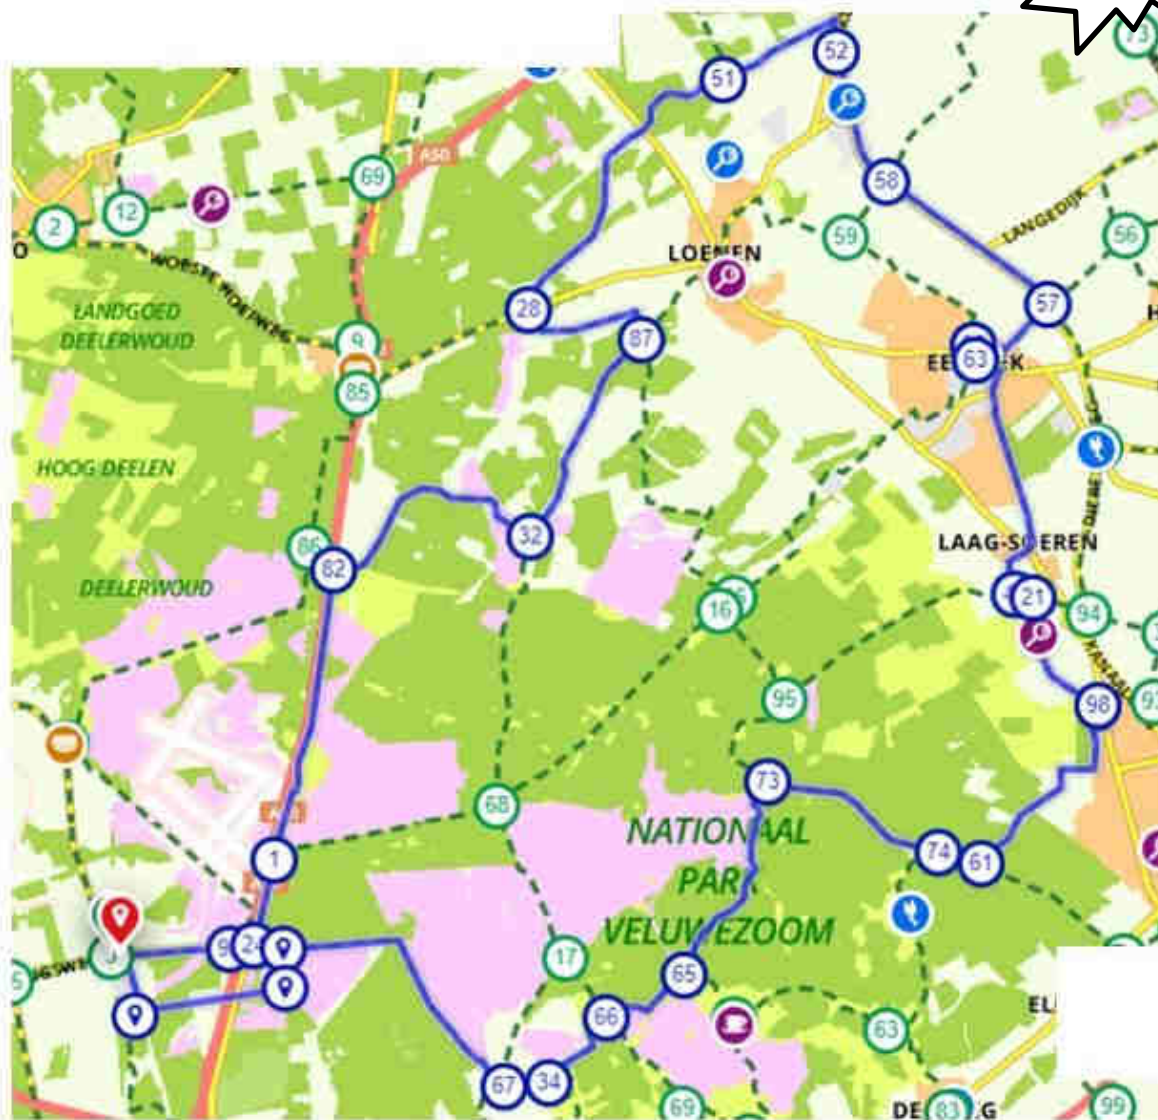

Strabrechtseheide

18.Aug.

Start sportpark Heer van Scherpenzeelweg 22 5731EW Mierlo
Heer van Scherpenzeelweg. 86. 87. 63. 62.

Langs het bos richting 88. 96. 95. 40. 99. 31. 98. 97.

11. 13. 14. 22. 52. 79. 76. 31. 27. 85. 77. 36. 37.

Dorpstraat. Heer van Scherpenzeelweg. Sportpark.

Posbank

24.Aug

Start parkeerplaats bij knooppunt 3 Koningsweg Schaarsbergen.

3. 92. 94. 1. 82. 32. 87. 28. 51. 52. 58. 57. 88. 63.

41. 21. 98. 61. 74. 73. 65. 66. 34. 67.

Richting 24. Fietspad over A50 naar 3.

Schipper mag ik overvaren ?

7.Sep.

Start Sportpark De Hoge Heide Pieter Breugelstraat 1

5251LA Vlijmen

93. 58. 57. 43. 42. 41. Richting Bij Fort. < LA Hoogemaasdijk

. Zeggelaarseweg . > R. Watersteeg. Hoofdstraat. De Oosten.

Noord - Oost - Brabant

19.Okt

Startplaats De Kranenhof. Kranenhofseweg. 10. 5364NP.
 Escharen. 29. 36. 21. 20. 48. 56. LA< Langs Peelkanaal.
 Udens dijk. 63. 62. 95. 96. 41. Graspeel Langstraat. 57. 22.
 LA< Graafse weg 35. 83. 82. 81. 5. 80. 4. 66. 67. 10.
 29.