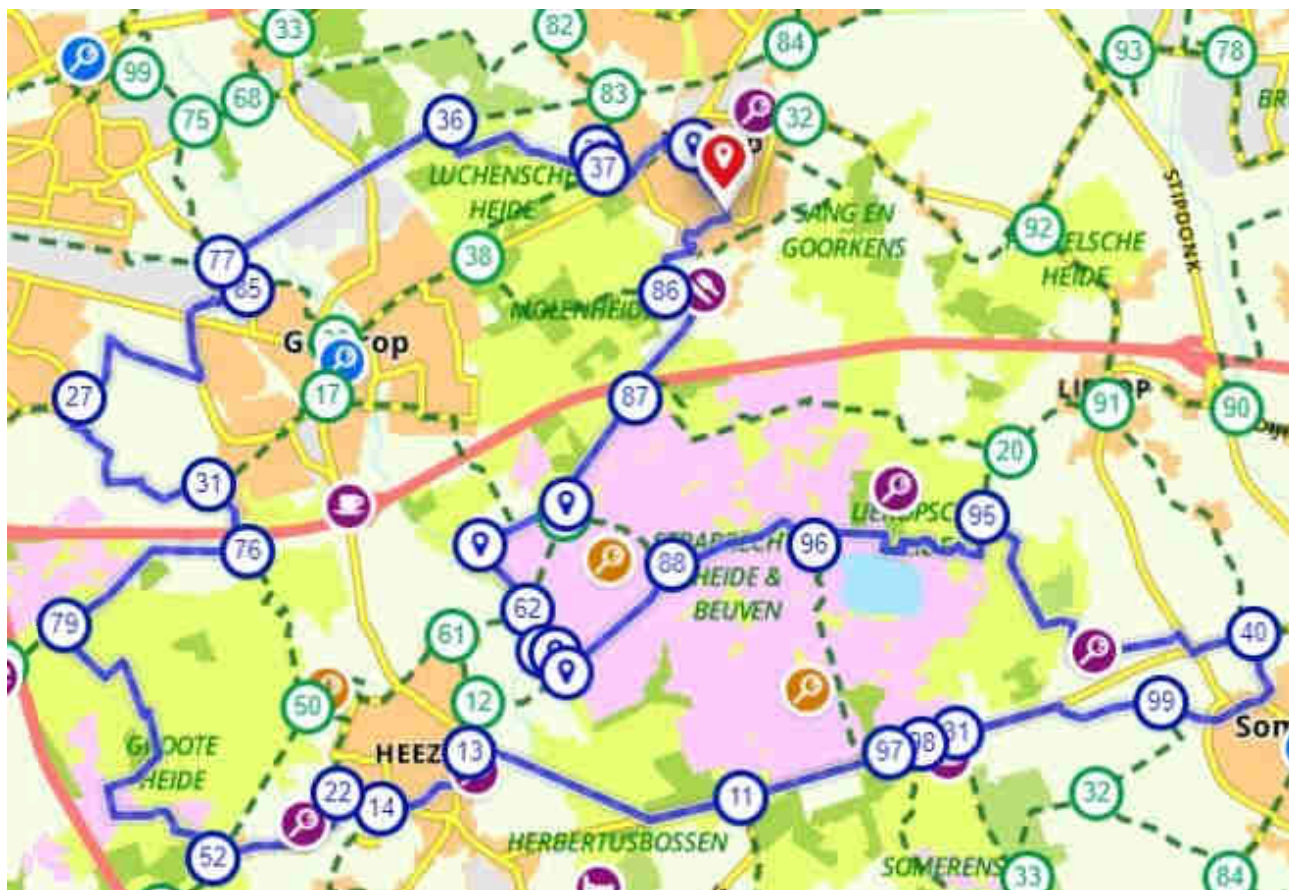

55. 38. 4. 17. 1. 15. 14. 7. > 51. Rotonde Links Weverstaat.

Brugstraat. Touwslagers Groes. Tennispark.

Rondje Nijmegen

13.Juli

Startplaats Weg door de Berendonck 6603LN Wijchen

53. 52. 51. 50. 65. 46. 47. 44. 74. 37. Laauwikstraat
Karl Marxstraat 34. 36. 80. 35. 19. 20. 2. 81.

Ubbergse Holleweg 15. 7. 89. 32. 33. 47.

Heumsebaan 34. 36. 37. 39. 25. 41. 40. 76. 75. 54. 53.

Donge

27.Juli

Start Sportpark Raamsdonk Lageweg 8 4944AR Raamsdonk.
 Lageweg 12. Kerklaan. Acherstedijk. Aanwassenweg.
 35. 24. 42. 40. 44. 41. 93. 1. 87. Torenstraat 2. 69. 92. 91.
 Tilburgs baan. Cadettenkamp. Teteringseheide . Kalbergseweg.
 34. 88. 40. 52. 6. 30. 5. 28. 29. Lageweg. Sportpark.

Strabrechtseheide

18.Aug.

Start sportpark Heer van Scherpenzeelweg 22 5731EW Mierlo
Heer van Scherpenzeelweg. 86. 87. 63. 62.

Langs het bos richting 88. 96. 95. 40. 99. 31. 98. 97.

11. 13. 14. 22. 52. 79. 76. 31. 27. 85. 77. 36. 37.

Noord - Oost - Brabant

19.Okt

Startplaats De Kranenhof. Kranenhofseweg. 10. 5364NP.
 Escharen. 29. 36. 21. 20. 48. 56. LA< Langs Peelkanaal.
 Udens dijk. 63. 62. 95. 96. 41. Graspeel Langstraat. 57. 22.
 LA< Graafse weg 35. 83. 82. 81. 5. 80. 4. 66. 67. 10.
 29.