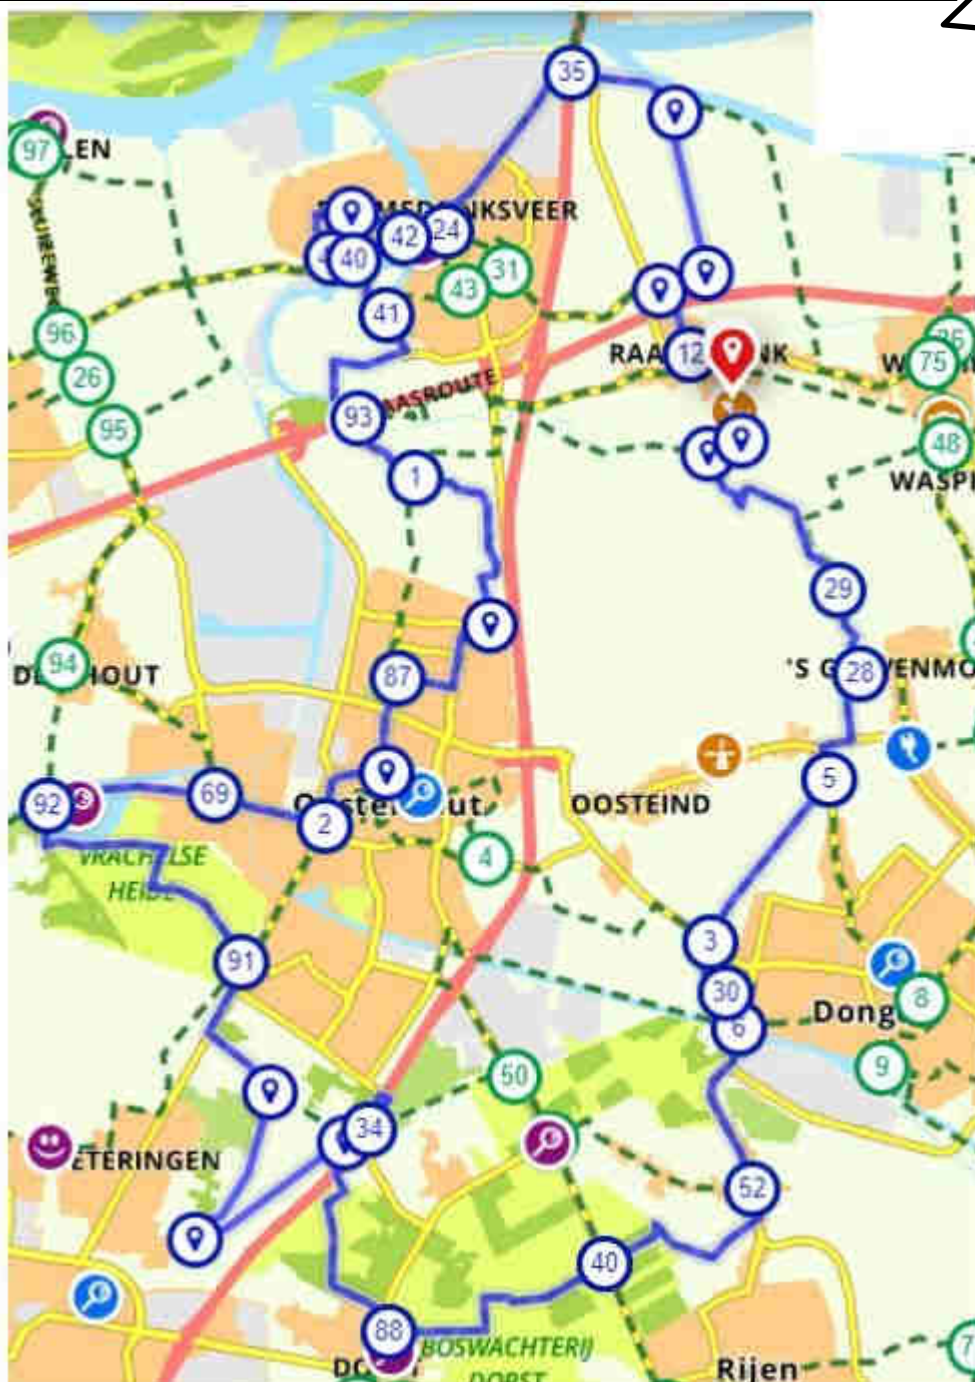

Maasheggen en Maasduinen

29. Juni

Start Tennispark Gennep Kalboerstraat 3 6591BJ Gennep

Kalboerstraat. Markt. Zandstraat. 25. Picardië. Ketelhuis.

52. 53. 93. 45. 44. 43. 85. 15. 27. 33. 83.

Siebengewalds weg. > 90. Rechts 82. 81. 69. 89. 40.

55. 38. 4. 17. 1. 15. 14. 7. > 51. Rotonde Links Weverstaat.

Brugstraat. Touwslagers Groes. Tennispark.

Rondje Nijmegen

13.Juli

Startplaats Weg door de Berendonck 6603LN Wijchen

53. 52. 51. 50. 65. 46. 47. 44. 74. 37. Laauwikstraat
Karl Marxstraat 34. 36. 80. 35. 19. 20. 2. 81.

Ubbergse Holleweg 15. 7. 89. 32. 33. 47.

Heumsebaan 34. 36. 37. 39. 25. 41. 40. 76. 75. 54. 53.

Donge

27.Juli

Start Sportpark Raamsdonk Lageweg 8 4944AR Raamsdonk.
 Lageweg 12. Kerklaan. Acherstedijk. Aanwassenweg.
 35. 24. 42. 40. 44. 41. 93. 1. 87. Torenstraat 2. 69. 92. 91.
 Tilburgs baan. Cadettenkamp. Teteringseheide . Kalbergseweg.
 34. 88. 40. 52. 6. 30. 5. 28. 29. Lageweg. Sportpark.

Strabrechtseheide

18.Aug.

Start sportpark Heer van Scherpenzeelweg 22 5731EW Mierlo
Heer van Scherpenzeelweg. 86. 87. 63. 62.

Langs het bos richting 88. 96. 95. 40. 99. 31. 98. 97.

11. 13. 14. 22. 52. 79. 76. 31. 27. 85. 77. 36. 37.