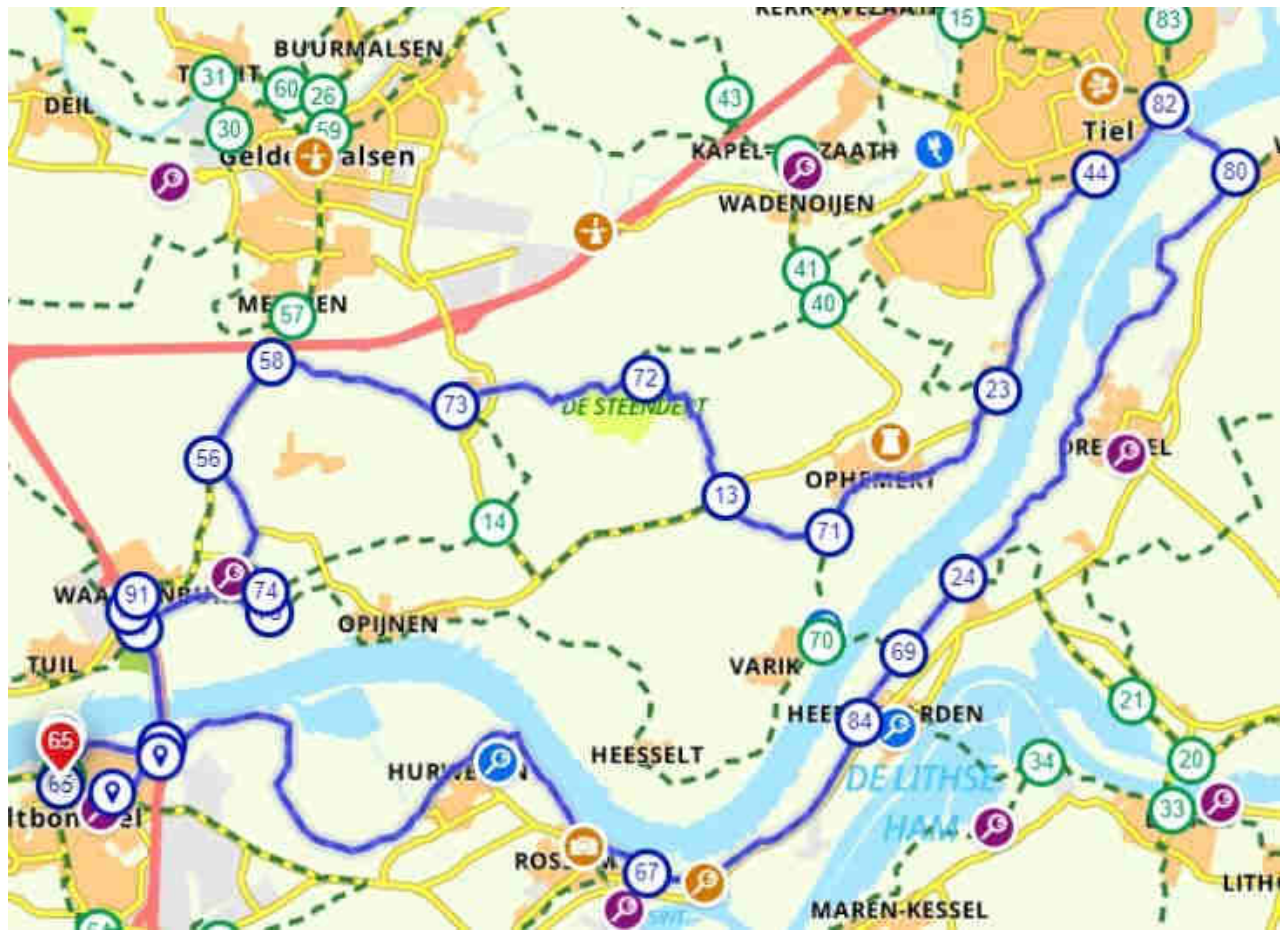

Landgoed De Utrecht

Startplaats Gemeentsedijk. Biest-Houtakker.

10. 4. 2. 61. 62. 49. 69. 69. 98. 99. 32. 95.
54. 53. 40. 8. 50. 38. 51. 42. 5. 10.

Populierenland

Startplaats Sportpark Bremhorst 1 Sint-Oedenrode.

22. 66. 67. 68. 31. 52. 51. 30. 41. 17.

11. 12. 13. 14. 16. 18. 39. 56. 53. 52.

60. 61. 54. 55. 34. 33. 22.

Kevelaer

Startplaats Gochsedijk 87 5853AA Siebengewald.

95. 99. 44. 43. 42. 41. 48. 47. 40. 39. 38. 37. 79.
31. 82. 90. 68. 16. 36. 95.

Waal

15. Juni

Start Parkeerterrein Zaltbommel
 Beersteeg 6 5301HR Zaltbommel

66. 78. 77. 76. 91. 75. 74. 56. 58. 73. 72. 13. 71.
 23. 44. 82. 80. 24. 69. 84. 67. 78.

De Virieusingel Maarten van Rossumsingel 65. 66.

Noord - Oost - Brabant

19.Okt

Startplaats De Kranenhof. Kranenhofseweg. 10. 5364NP.
 Escharen. 29. 36. 21. 20. 48. 56. LA< Langs Peelkanaal.
 Udens dijk. 63. 62. 95. 96. 41. Graspeel Langstraat. 57. 22.
 LA< Graafse weg 35. 83. 82. 81. 5. 80. 4. 66. 67. 10.
 29.