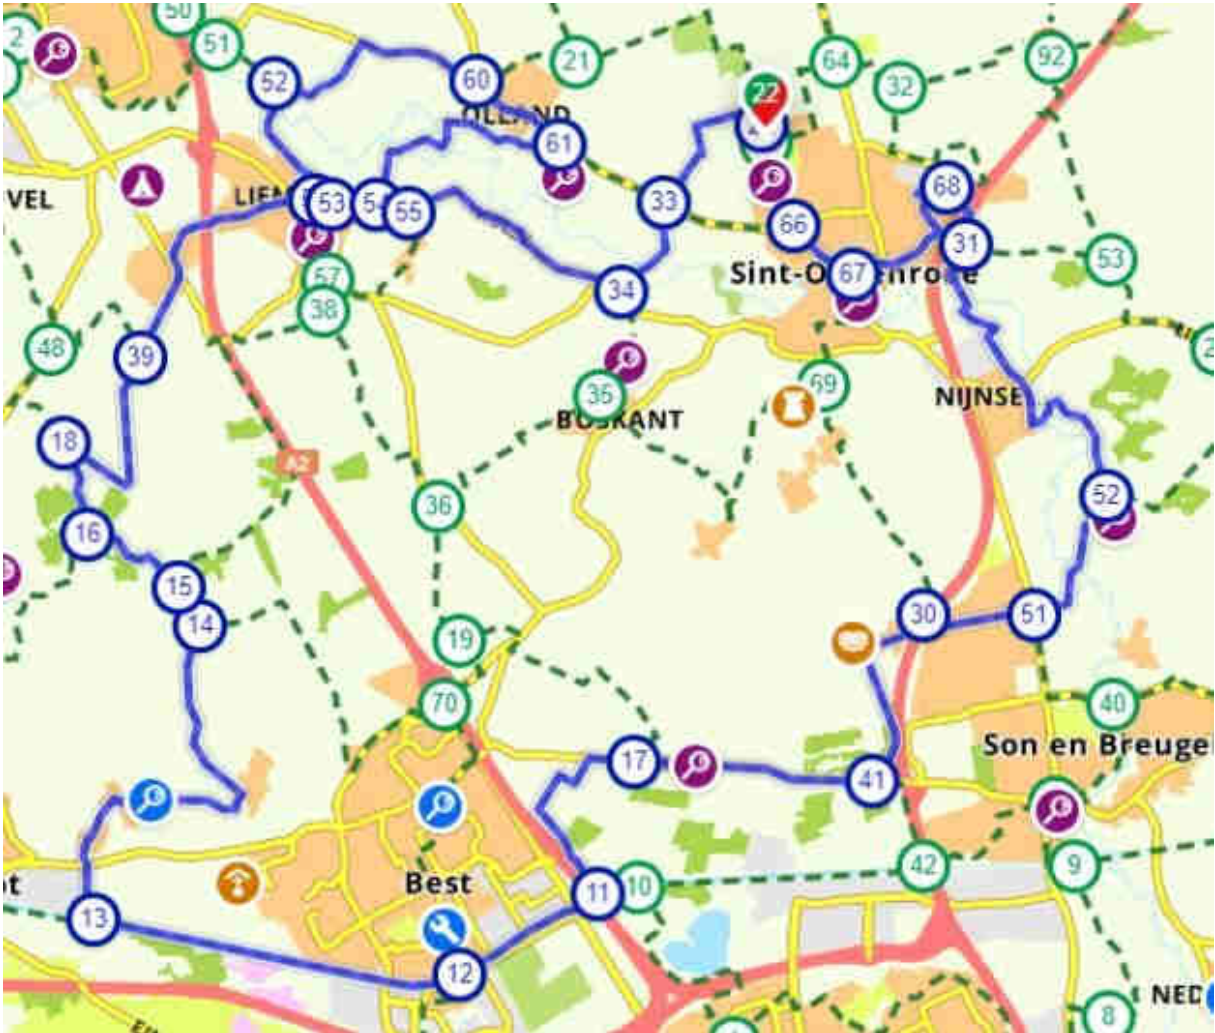

Linge Tocht

20.April

Startplaats Sportpark. Rhelico. Boutensteinseweg. Enspijk.

51. 16. 97. 98. 99. Nieuwe Zuiderlingedijk Heuklum.

32. 31. 49. 57. 48. 82. 81. 22. 80. 14. 64. 54. 55.

31. 30. 53. 52. 47. 51. Sportpark.

Landgoed De Utrecht

Startplaats Gemeentsedijk. Biest-Houtakker.

10. 4. 2. 61. 62. 49. 69. 69. 98. 99. 32. 95.
54. 53. 40. 8. 50. 38. 51. 42. 5. 10.

Populierenland

Startplaats Sportpark Bremhorst 1 Sint-Oedenrode.

22. 66. 67. 68. 31. 52. 51. 30. 41. 17.

11. 12. 13. 14. 16. 18. 39. 56. 53. 52.

60. 61. 54. 55. 34. 33. 22.

Kevelaer

Startplaats Gochsedijk 87 5853AA Siebengewald.

95. 99. 44. 43. 42. 41. 48. 47. 40. 39. 38. 37. 79.
31. 82. 90. 68. 16. 36. 95.

Noord - Oost - Brabant

19.Okt

Startplaats De Kranenhof. Kranenhofseweg. 10. 5364NP.
 Escharen. 29. 36. 21. 20. 48. 56. LA< Langs Peelkanaal.
 Udens dijk. 63. 62. 95. 96. 41. Graspeel Langstraat. 57. 22.
 LA< Graafse weg 35. 83. 82. 81. 5. 80. 4. 66. 67. 10.
 29.