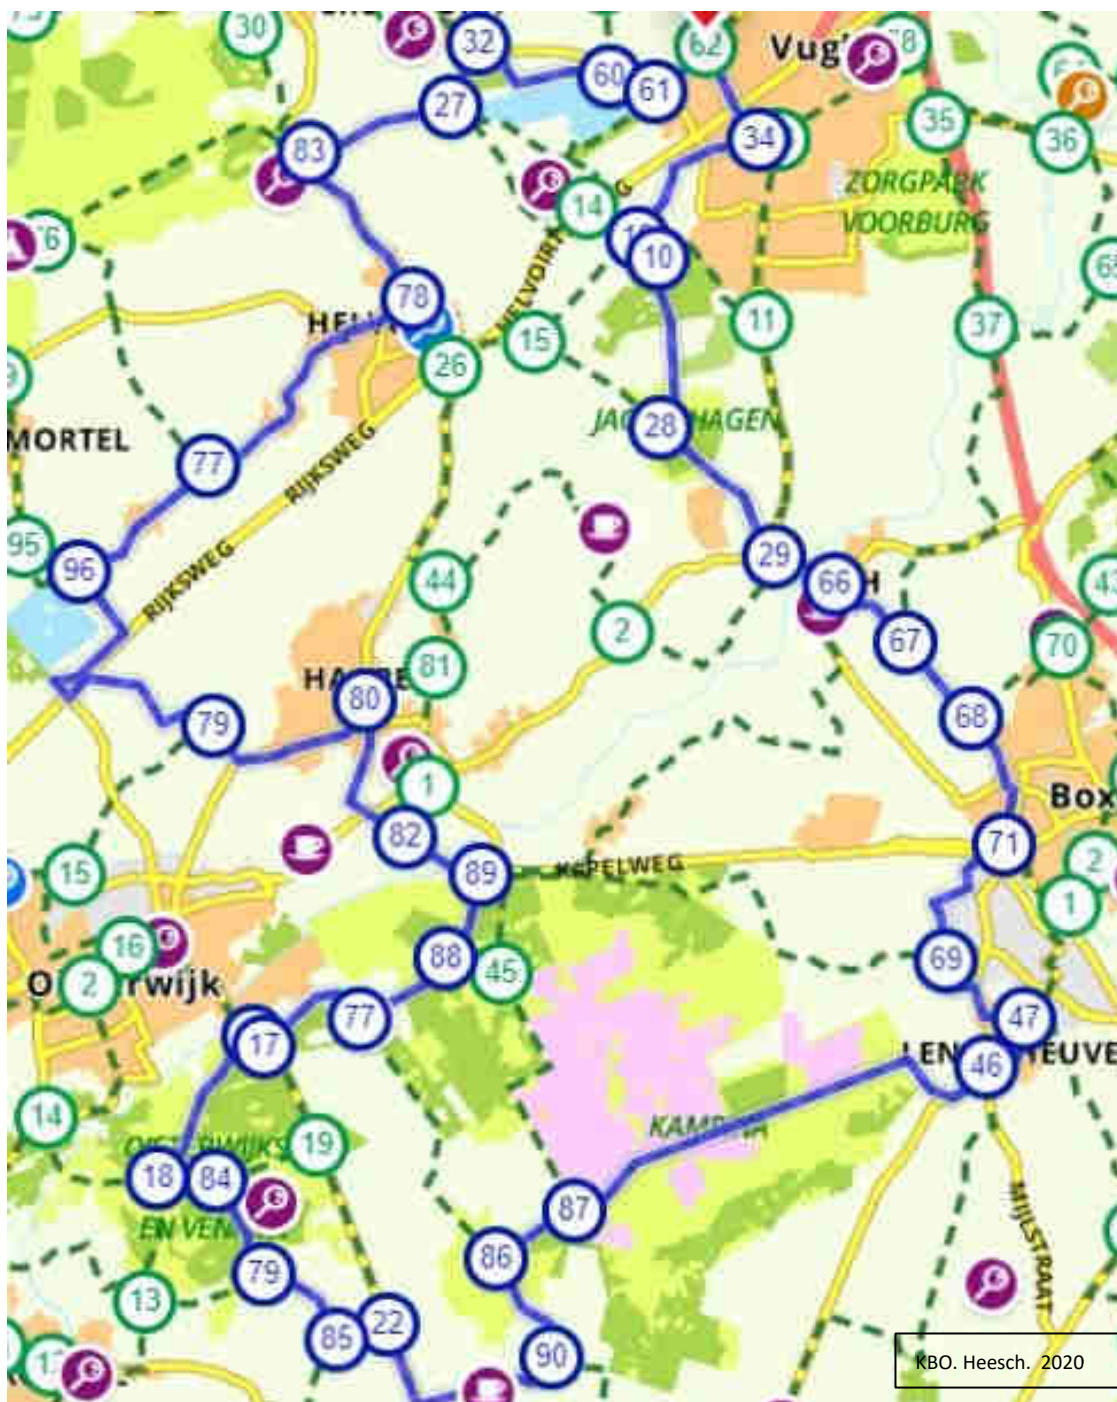

Fietstochten KBO Heesch

Fietstochten. KBO.

	Datum	WK	omgeving	Startplaats
1	6 april	15	Het Groene woud	Vught
2	20 april	17	Linge	Enspijk
3	4 mei	19	Landgoed De Utrecht	Biest-Houtakker
4	18 mei	21	Populierenroute	Sint-Oedenrode
5	1 juni	23	Kevelaer	Siebengewald
6	15 juni	25	Waalroute	Zaltbommel
7	29 juni	27	Maasheggen en Maasduinen	Gennep
8	13 juli	29	Omgeving Nijmegen	Wijchen
9	27 juli	31	Donge route	Raamsdonk
10	10 aug	33	Heide route	Mierlo
11	24 aug	35	Posbank	Schaarsbergen
12	7 sep	37	Maas route	Vlijmen
13	21 sep	39	Peel route	Ysselsteyn
14	5 okt	41	Meijerijstad	Zijaart
15	19 okt	43	Noord-Oost-Brabant	Escharen

Het Groene Woud

6.April

Startplaats Parkeerplaats Loonsebaan 155 Vught.

62. 34. 10. 10. 28. 29. 66. 67. 68. 71. 69. 47. 46.
 87. 86. 90. 22. 85. 79. 84. 18. 17. 17. 77. 88. 89.
 82. 80. 79. 96. 77. 78. 83. 27. 32. 60.

Linge Tocht

20.April

Startplaats Sportpark. Rhelico. Boutensteinseweg. Enspijk.

51. 16. 97. 98. 99. Nieuwe Zuiderlingedijk Heuklum.

32. 31. 49. 57. 48. 82. 81. 22. 80. 14. 64. 54. 55.

31. 30. 53. 52. 47. 51. Sportpark.

Noord - Oost - Brabant

19.Okt

Startplaats De Kranenhof. Kranenhofseweg. 10. 5364NP.
 Escharen. 29. 36. 21. 20. 48. 56. LA< Langs Peelkanaal.
 Udens dijk. 63. 62. 95. 96. 41. Graspeel Langstraat. 57. 22.
 LA< Graafse weg 35. 83. 82. 81. 5. 80. 4. 66. 67. 10.
 29.